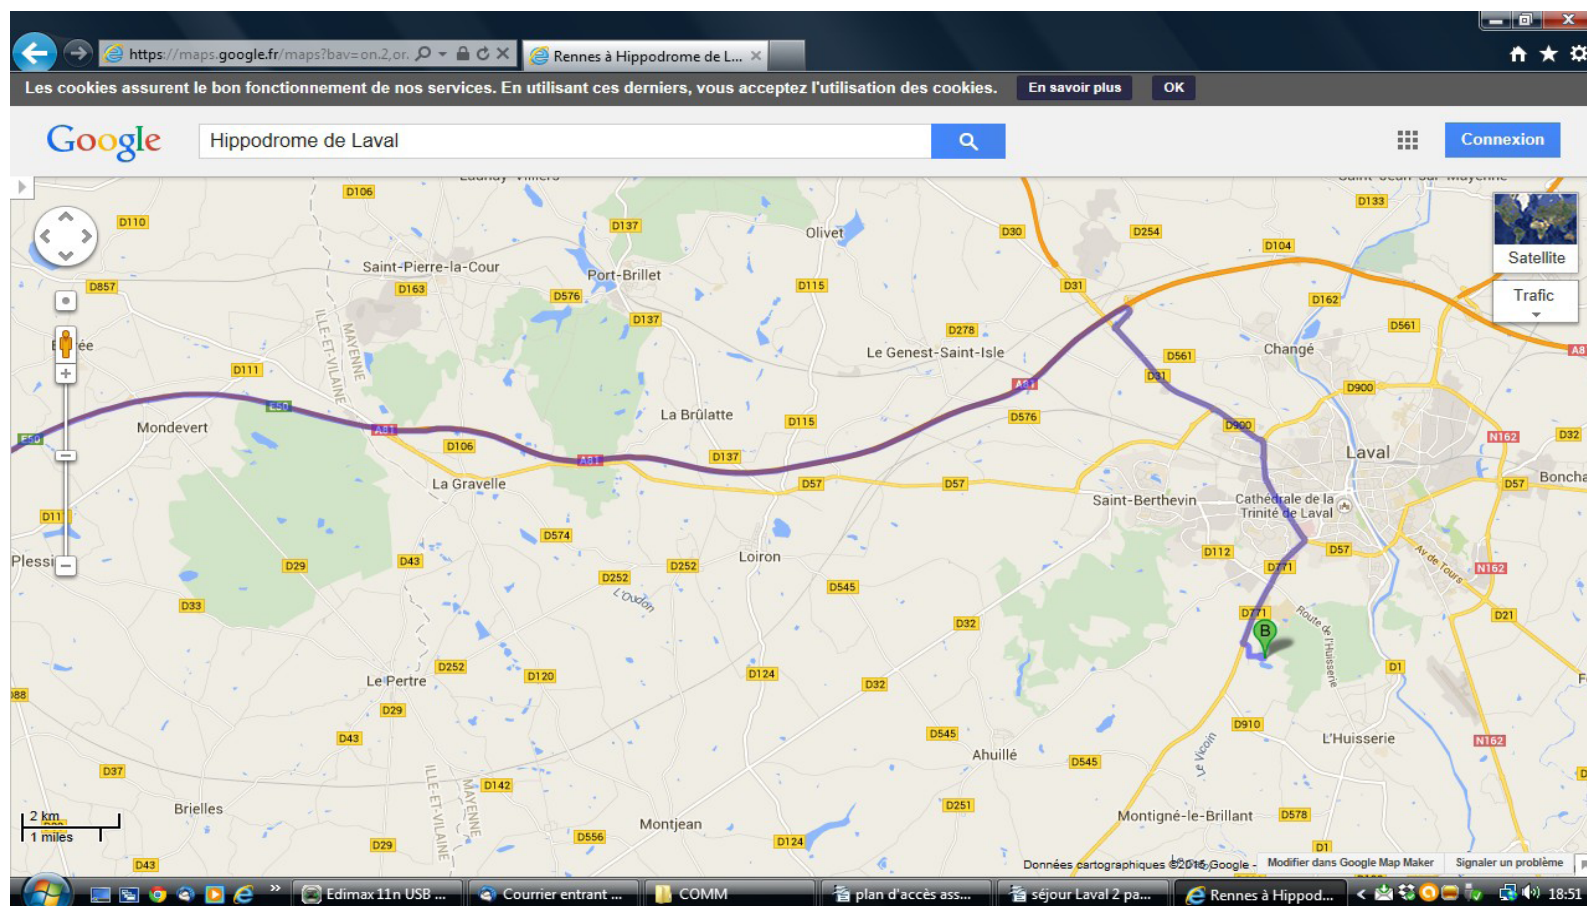

**Assemblée de Formation du district 1650
samedi 20 juin 2015
Hippodrome 53000 LAVAL**

Pour **votre GPS**, l'adresse de l'hippodrome est :
Route de Saint Nazaire -
RD 771 - à Laval - Direction Saint Nazaire

Prendre autoroute A81 - Sortie 4

Puis rocade direction Saint Nazaire – Tours Angers

Prendre à droite Route de St Nazaire –

Après environ 4 kms l'hippodrome est sur la gauche