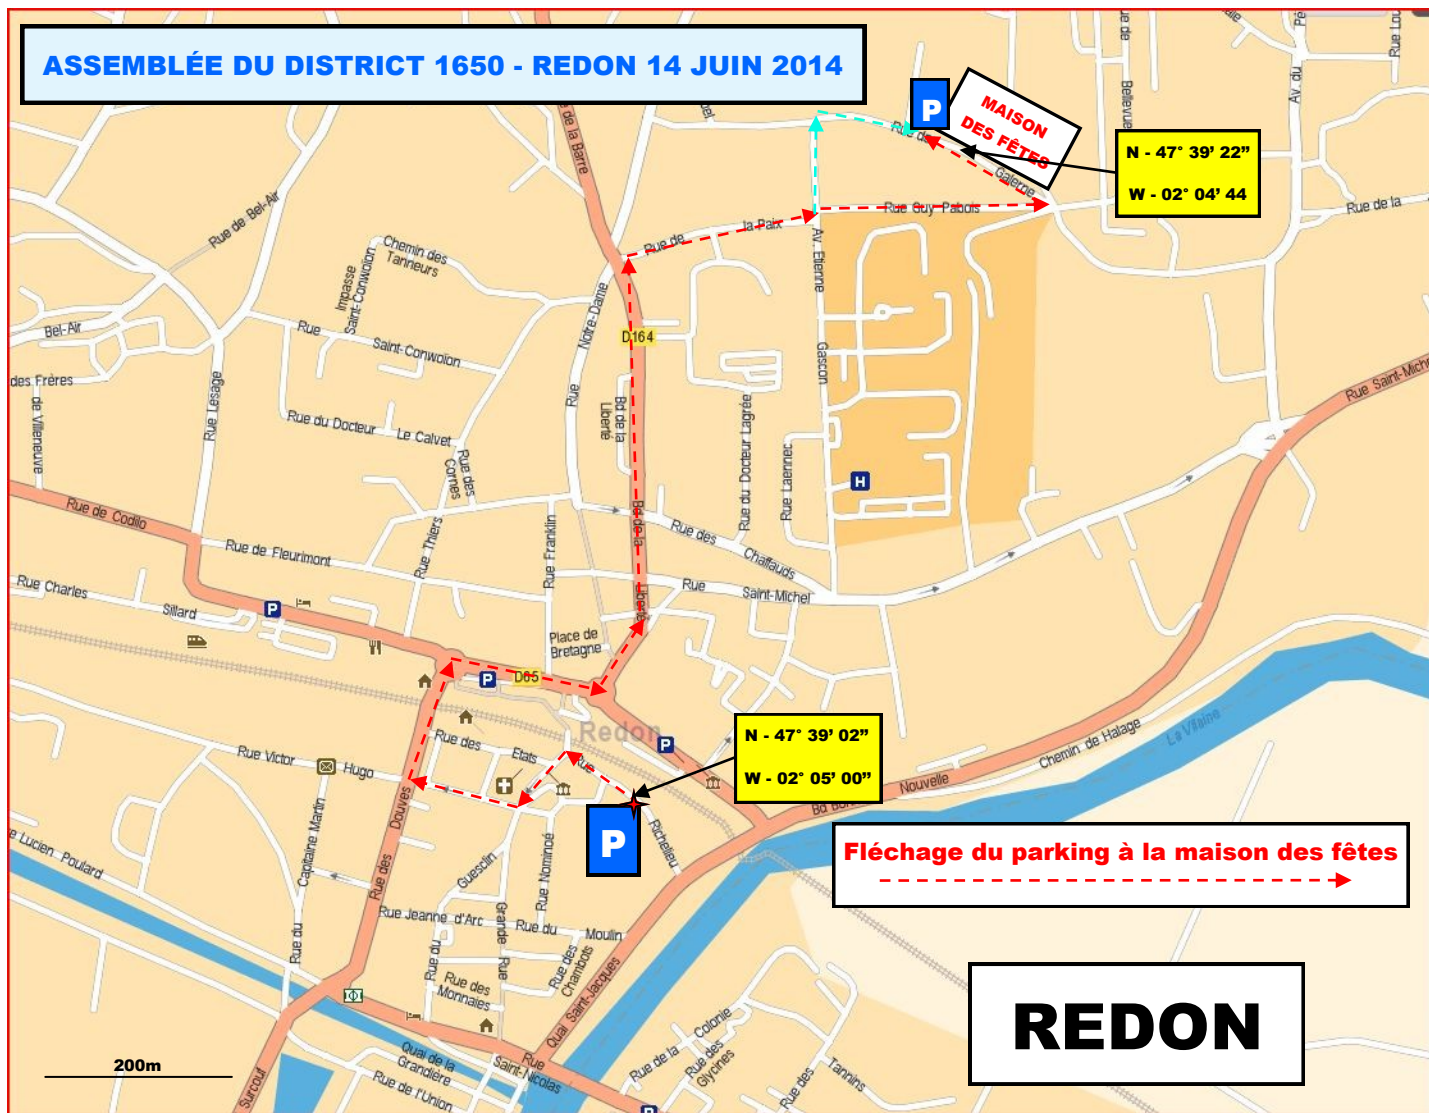

ASSEMBLÉE DU DISTRICT 1650 - REDON 14 JUN 2014

ASSEMBLÉE DU DISTRICT 1650 - REDON 14 JUN 2014

1 - Point de ralliement : > Parking rue Richelieu.

> Pour une entrée aisée de ce parking, sur le plan **REDON CENTRE**,
merci de suivre le fléchage en rouge. 

> Des rotariens seront sur place.

2 - Rejoindre à pied le point > ACCUEIL Cloître St Sauveur.

3 - En temps utile > rejoindre le THÉÂTRE. Fléchage en bleu-vert 

4 - A la fin de la matinée > Reprendre sa voiture au parking et rejoindre la MAISON DES FÊTES,
pour le déjeuner. (Rue de Galerne)

Pour le parcours reprenez le plan **REDON** ci-dessus.